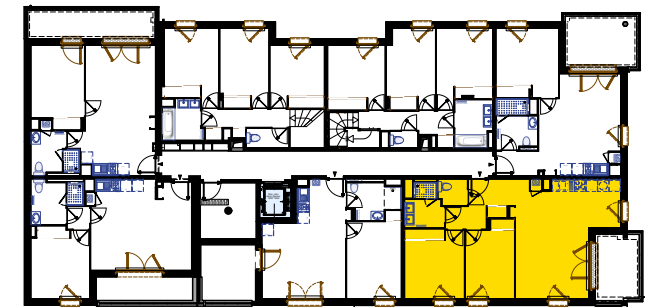

URBAT PROMOTION - Immeuble OXYGENE - 1401, Avenue du mondial 98
CS 68214 - 34965 Montpellier cedex 2

Type: T3

Niveau 1

App. A104

SURFACES HABITABLES

Séjour/Cuisine	32.29 m ²
Chambre 2 + PL	11.56 m ²
Chambre 1 + PL	10.17 m ²
SdE	4.20 m ²
Deg.	2.59 m ²
WC	2.11 m ²
TOTAL	62.91 m²
Balcon	8.08 m ²