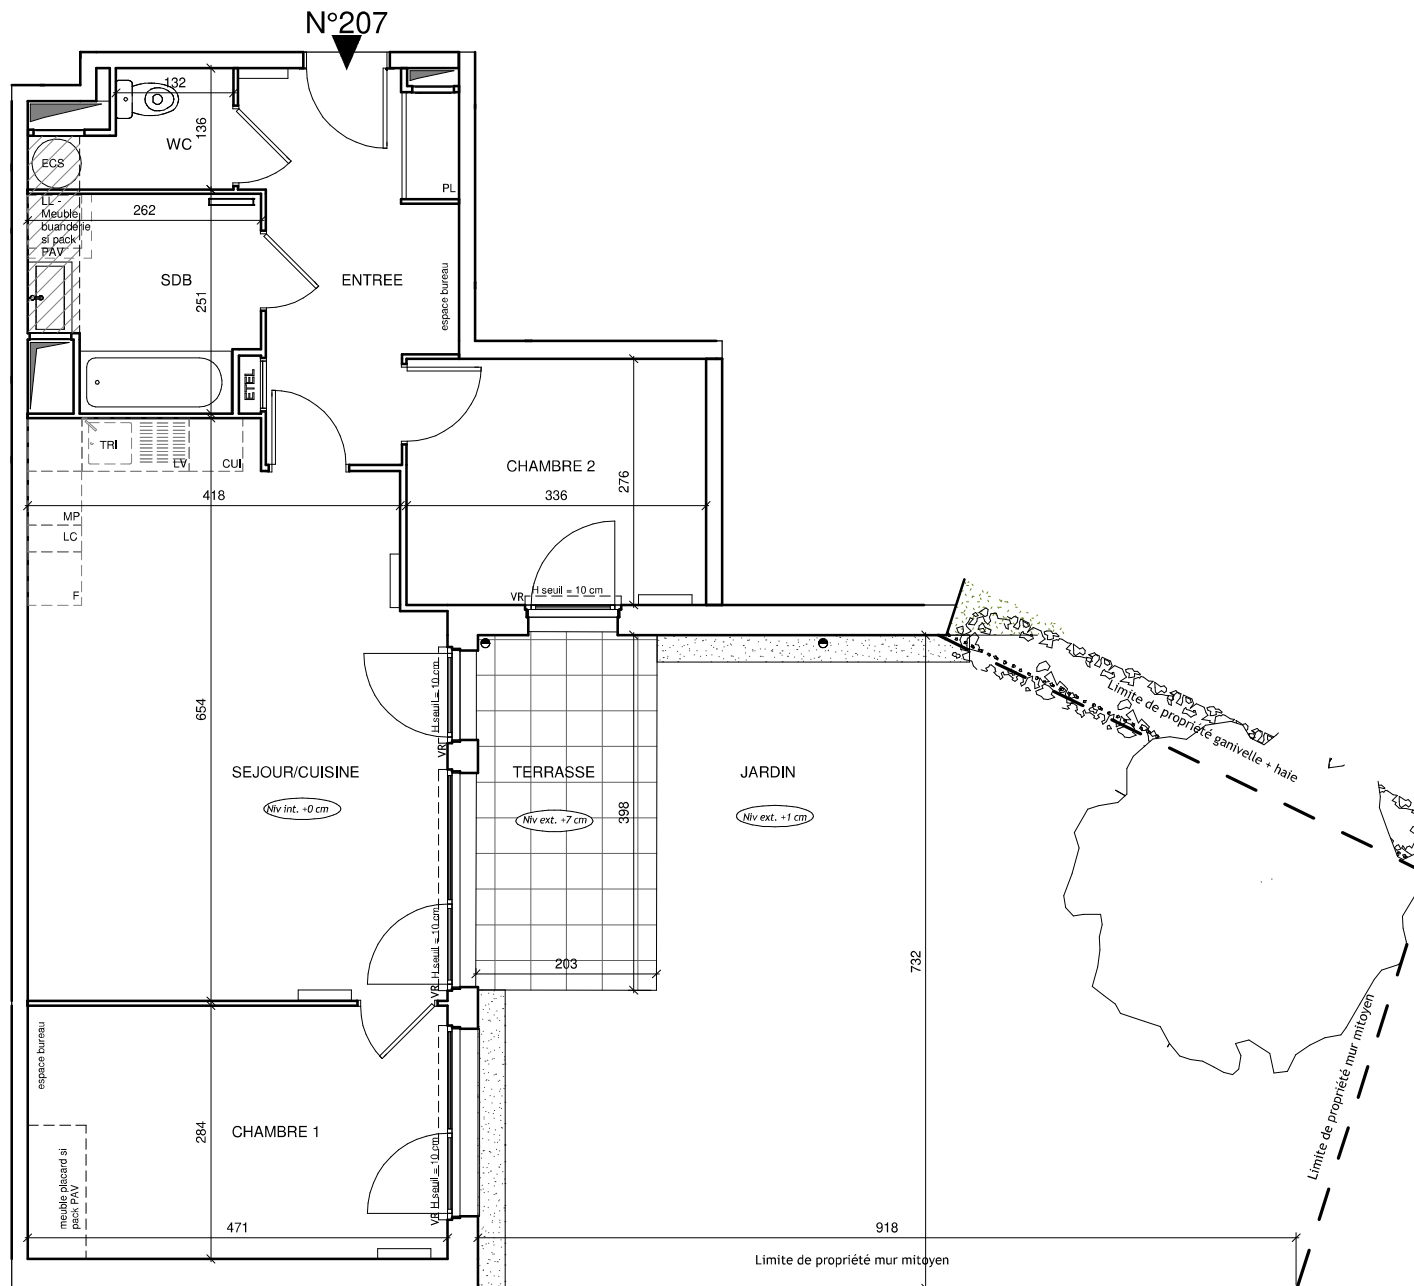

LEGENDE

LL	LAVE-LINGE	CUI	BLOC CUISSON
LAV	LAVE-VAISSELLE	F	REFRIGERATEUR
MP	MODULE PACK	LC	LINEAIRE COMPLEMENTAIRE
AV	ALLEE VITREE	ETEL	ESPACE TECHNIQUE ELECTRIQUE LOGEMENT
VR	VOLET ROLANT	CH	CHAUDIERE
GC	GARDE-CORPS	ECS	BALLON D'EAU CHAUDE
	SOFFITE		RETOMBEE DE POUTRE
	RETOMBEE DE POUTRE		CHAUFFAGE/SECHE-SERV

Echelle		Date	indice : 0
		08/03/2022