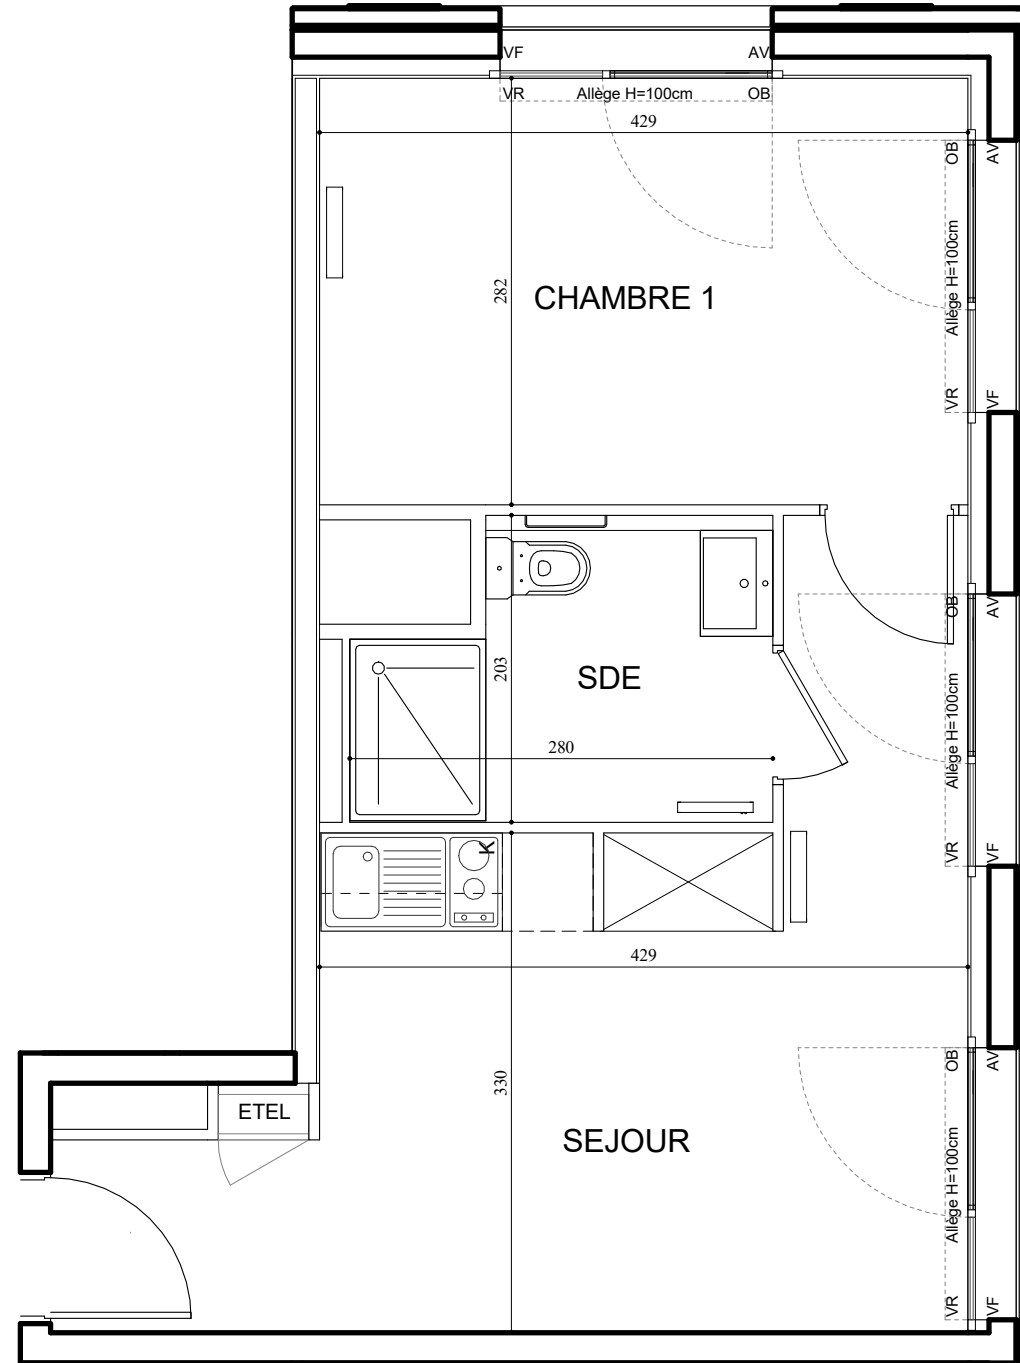

BOBIGNY COEUR DE VILLE

Boulevard Maurice Thorez
93000 BOBIGNY

Agora Hall 4

Appartement de 2 pièces
n° 110316 au 3e étage

SEJOUR	18.91 m ²
CHAMBRE 1	12.09 m ²
SALLE D'EAU	4.94 m ²
SURFACE TOTALE HABITABLE	35.94 m ²
SURFACE TOTALE PRIVATIVE	35.94 m ²

N° 110316

LEGENDE

- AV ALLEGE VITREE
- VF VITRAGE FIXE
- OB OUVRANT BATTANT
- VR VOLET ROULANT
- GC GARDE-CORPS
- K KITCHENETTE
- ETE ESPACE TECHNIQUE ELECTRIQUE DU LOGT.

- FAUX-PLAFOND OU SOFFITE
- RADIATEUR
- RETOMBEE DE POUTRE
- SECHE-SERV.

Hauteur sous plafond des pièces principales sauf mention particulière : 2.50 m

Echelle		Date	Indice : 0
		Mai 21	