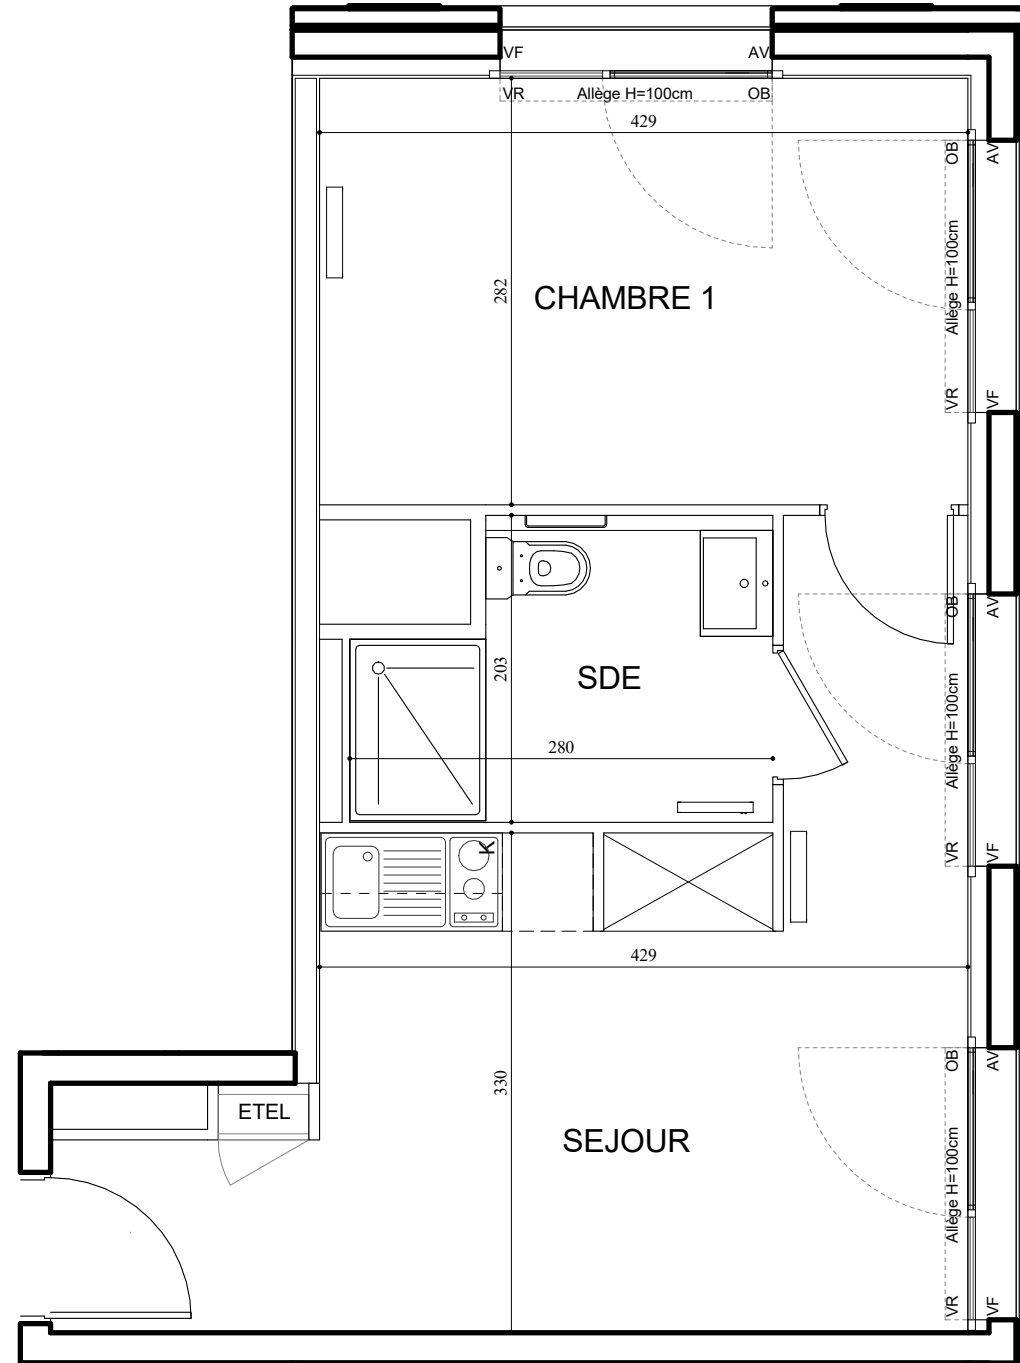

LEGENDE

- AV ALLEGE VITREE
- VF VITRAGE FIXE
- OB OUVRANT BATTANT
- VR VOLET ROULANT
- GC GARDE-CORPS
- K KITCHENETTE
- ETE ESPACE TECHNIQUE ELECTRIQUE DU LOGT.

- FAUX-PLAFOND OU SOFFITE
- RADIATEUR
- RETOMBEE DE POUTRE
- SECHE-SERV.

Hauteur sous plafond des pièces principales sauf mention particulière : 2.50 m

Echelle		Date	Indice : 0
		Mai 21